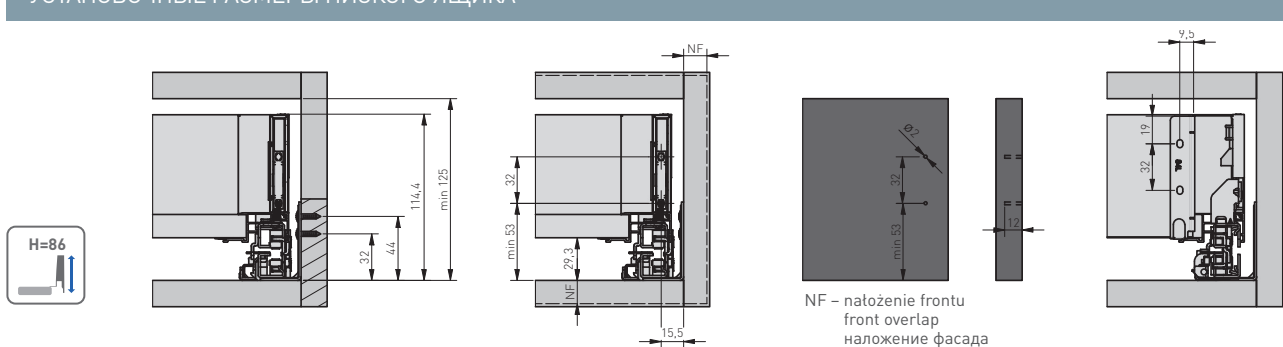

WYMIARY MONTAŻOWE DLA SZUFLADY NISKIEJ / MOUNTING DIMENSIONS FOR LOW DRAWER / УСТАНОВОЧНЫЕ РАЗМЕРЫ НИЗКОГО ЯЩИКА