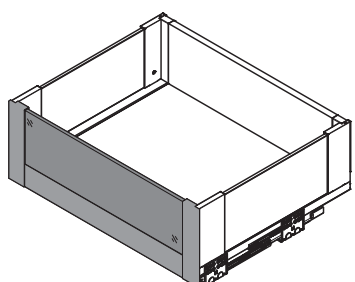

ZESTAW DO SZUFLADY WEWNĘTRZNEJ WYSOKIEJ H=168 / SET FOR HIGH INNER DRAWER H=168 /
КОМПЛЕКТ ДЛЯ ВЫСОКОГО ВНУТРЕННЕГО ЯЩИКА H=168