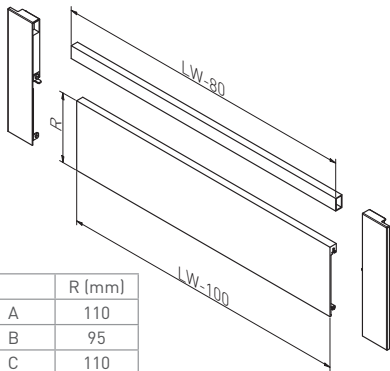

	A	NL	B
Low	86	300	293
Medium	120	350	343
High	168	400	393
		450	443
		500	493
		550	543

WYMIARY MONTAŻOWE DLA SZUFLADY NISKIEJ / MOUNTING DIMENSIONS FOR LOW DRAWER / УСТАНОВОЧНЫЕ РАЗМЕРЫ НИЗКОГО ЯЩИКА

NF – natożenie frontu
front overlap
наложение фасада

WYMIARY MONTAŻOWE DLA SZUFLADY ŚREDNIEJ / MOUNTING DIMENSIONS FOR MEDIUM DRAWER / УСТАНОВОЧНЫЕ РАЗМЕРЫ СРЕДНЕГО ЯЩИКА

WYMIARY MONTAŻOWE DLA SZUFLADY WYSOKIEJ / MOUNTING DIMENSIONS FOR HIGH DRAWER /
УСТАНОВОЧНЫЕ РАЗМЕРЫ ВЫСОКОГО ЯЩИКА

WYMIARY ELEMENTÓW SZUFLADY Z PŁYTY 16 MM / DRAWER ELEMENTS DIMENSIONS FOR 16 MM
BOARD / РАЗМЕРЫ ЭЛЕМЕНТОВ ЯЩИКА ИЗ ДСП 16 MM

Bok / Side / Боковины	H (mm)
Niski / Low / Низкие	84
Średni / Medium / Средние	116
Wysoki / High / Высокие	167

WYMIARY ELEMENTÓW SZUFLADY WEWNĘTRZNEJ / MOUNTING DIMENSIONS FOR INNER DRAWER /
УСТАНОВОЧНЫЕ РАЗМЕРЫ ВНУТРЕННЕГО ЯЩИКА

Standardowa / Standard / Стандарт

	R (mm)
A	110
B	95
C	110

Sztko / Glass / Стекло

	S (mm)
A	56
B	88
C	139