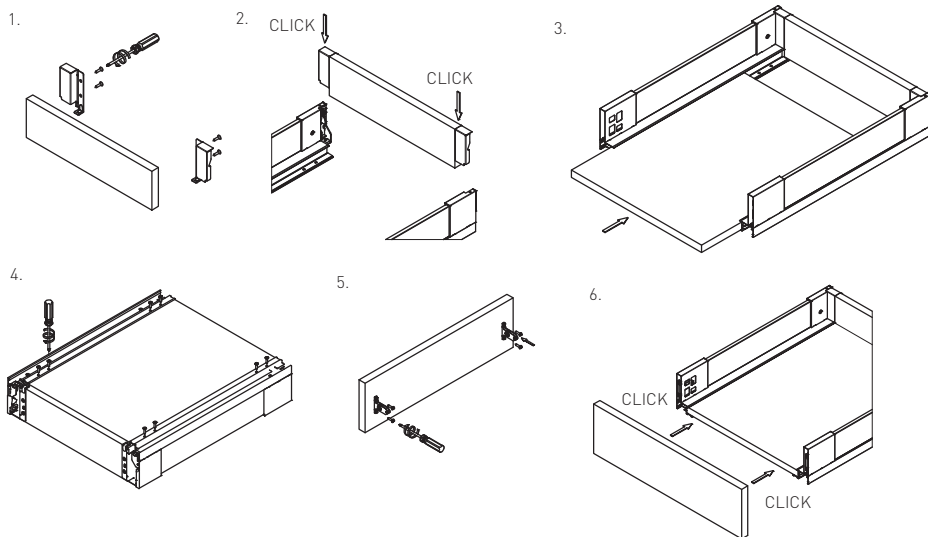

ZESTAW DO SZUFLADY WEWNĘTRZNEJ WYSOKIEJ H=168 / SET FOR HIGH INNER DRAWER H=168 /
 КОМПЛЕКТ ДЛЯ ВЫСОКОГО ВНУТРЕННЕГО ЯЩИКА H=168

• x 4 ■ x 1 ⚙ x 4 ⚙ x 1

	Antracyt / anthracite / антрацитовый	Biały / white / белый
szuflada wewnętrzna wysoka „C” high inner drawer „C” высокий внутренний ящик „C”	PB-AXISPRO-GLASS-ZESWEW-C	PB-AXISPRO-GLASS-ZESWEW-C1

MONTAŻ SZUFLADY / MOUNTING OF DRAWER / МОНТАЖ ЯЩИКА

REGULACJA POZIOMA – PIONOWA / HORIZONTAL – VERTICAL ADJUSTMENT / РЕГУЛИРОВКА ПО ШИРИНЕ – ПО ВЫСОТЕ

REGULACJA POCHYLENIA FRONTU / FRONT POSITION ADJUSTMENT / РЕГУЛИРОВКА НАКЛОНА ФАСАДА