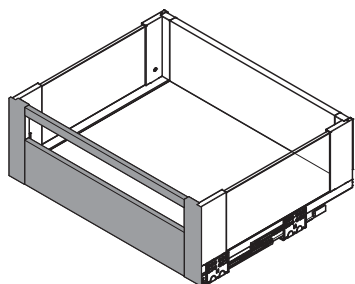

ZESTAW DO SZUFLADY WEWNĘTRZNEJ WYSOKIEJ H=168 / SET FOR HIGH INNER DRAWER H=168 /
КОМПЛЕКТ ДЛЯ ВЫСОКОГО ВНУТРЕННЕГО ЯЩИКА H=168

• x 8   ■ x 1   ⚙ x 4   ⚙ x 1

	Antracyt / anthracite / антрацитовый	Biały / white / белый
szuflada wewnętrzna wysoka „C” high inner drawer „C” высокий внутренний ящик „C”	PB-AXISPRO-ZESWEW-C	PB-AXISPRO-ZESWEW-C1