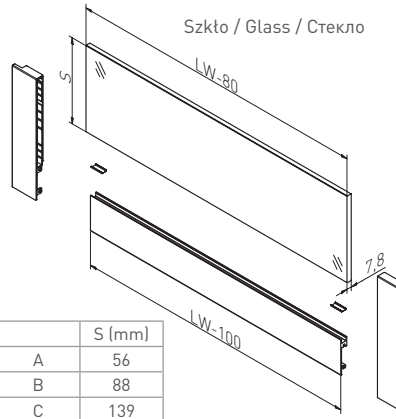

WYMIARY ELEMENTÓW SZUFLADY Z PŁYTY 16 MM / DRAWER ELEMENTS DIMENSIONS FOR 16 MM
BOARD / РАЗМЕРЫ ЭЛЕМЕНТОВ ЯЩИКА ИЗ ДСП 16 MM

Bok / Side / Боковины	H (mm)
Niski / Low / Низкие	84
Średni / Medium / Средние	116
Wysoki / High / Высокие	167

WYMIARY ELEMENTÓW SZUFLADY WEWNĘTRZNEJ / MOUNTING DIMENSIONS FOR INNER DRAWER /
УСТАНОВОЧНЫЕ РАЗМЕРЫ ВНУТРЕННЕГО ЯЩИКА

Standardowa / Standard / Стандарт

	R (mm)
A	110
B	95
C	110

Sztko / Glass / Стекло

	S (mm)
A	56
B	88
C	139

LW – Wewnętrzna szerokość korpusu
Internal body width
Внутренняя ширина корпуса
R – Wysokość panelu
Panel height
Высота панели

STANDARDOWA / STANDARD / СТАНДАРТ

ZESTAW DO SZUFLADY WEWNĘTRZNEJ NISKIEJ H=84 / SET FOR LOW INNER DRAWER H=84 /
КОМПЛЕКТ ДЛЯ НИЗКОГО ВНУТРЕННЕГО ЯЩИКА H=84