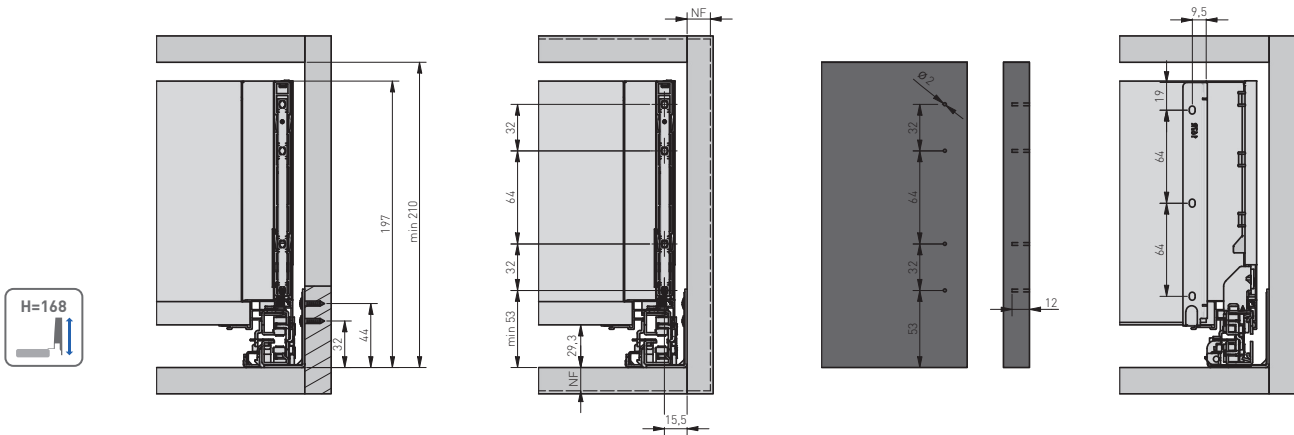

L = 300-550 mm / мм

stal / steel / сталь

biały / white / белый
antracyt / anthracite / антрацитовый

WYMIARY MONTAŻOWE / MOUNTING DIMENSIONS / УСТАНОВОЧНЫЕ РАЗМЕРЫ

Uwagi montażowe / Mounting information / Техническое примечание:

	A	NL	B
Low	86	300	293
Medium	120	350	343
High	168	400	393
		450	443
		500	493
		550	543

WYMIARY MONTAŻOWE DLA SZUFLADY NISKIEJ / MOUNTING DIMENSIONS FOR LOW DRAWER / УСТАНОВОЧНЫЕ РАЗМЕРЫ НИЗКОГО ЯЩИКА

WYMIARY ELEMENTÓW SZUFLADY Z PŁYTY 16 MM / DRAWER ELEMENTS DIMENSIONS FOR 16 MM
BOARD / РАЗМЕРЫ ЭЛЕМЕНТОВ ЯЩИКА ИЗ ДСП 16 MM

Bok / Side / Боковины	H (mm)
Niski / Low / Низкие	84
Średni / Medium / Средние	116
Wysoki / High / Высокие	167

WYMIARY ELEMENTÓW SZUFLADY WEWNĘTRZNEJ / MOUNTING DIMENSIONS FOR INNER DRAWER /
УСТАНОВОЧНЫЕ РАЗМЕРЫ ВНУТРЕННЕГО ЯЩИКА

Standardowa / Standard / Стандарт

	R (mm)
A	110
B	95
C	110

Sztko / Glass / Стекло

	S (mm)
A	56
B	88
C	139