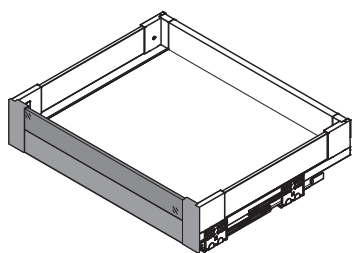

SZKŁO / GLASS / СТЕКЛО

ZESTAW DO SZUFLADY WEWNĘTRZNEJ NISKIEJ H=84 / SET FOR LOW INNER DRAWER H=84 /
КОМПЛЕКТ ДЛЯ НИЗКОГО ВНУТРЕННЕГО ЯЩИКА H=84

• x 4   ■ x 1   ⚙ x 4   ⚙ x 1

	Antracyt / anthracite / антрацитовый	Biały / white / белый
szuflada wewnętrzna niska „A” low inner drawer „A” низкий внутренний ящик „A”	PB-AXISPRO-GLASS-ZESWEW-A	PB-AXISPRO-GLASS-ZESWEW-A1