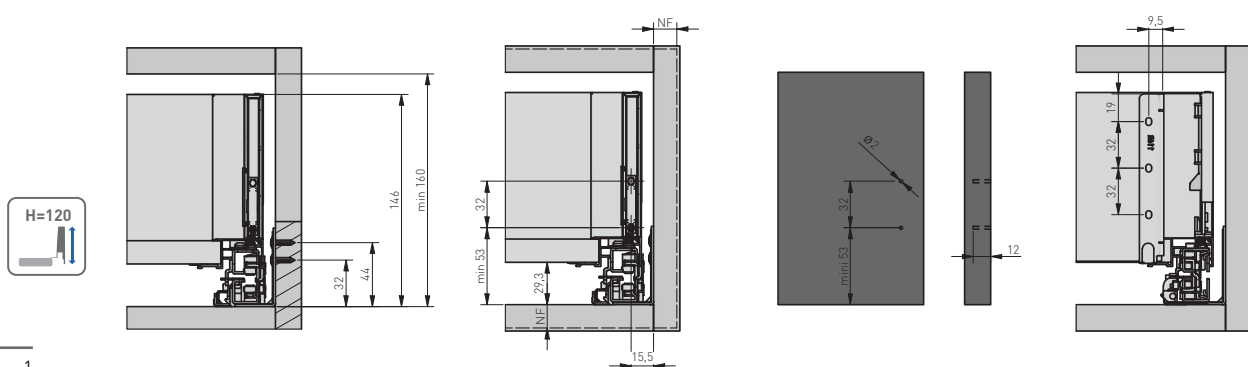

WYMIARY MONTAŻOWE DLA SZUFLADY ŚREDNIEJ / MOUNTING DIMENSIONS FOR MEDIUM DRAWER / УСТАНОВОЧНЫЕ РАЗМЕРЫ СРЕДНЕГО ЯЩИКА