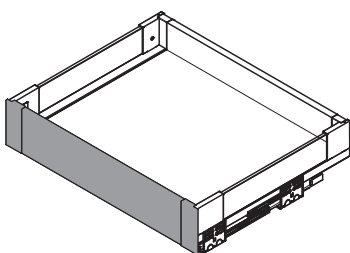

WYMIARY ELEMENTÓW SZUFLADY Z PŁYTY 16 MM / DRAWER ELEMENTS DIMENSIONS FOR 16 MM
BOARD / РАЗМЕРЫ ЭЛЕМЕНТОВ ЯЩИКА ИЗ ДСП 16 MM

Bok / Side / Боковины	H (mm)
Niski / Low / Низкие	84
Średni / Medium / Средние	116
Wysoki / High / Высокие	167

WYMIARY ELEMENTÓW SZUFLADY WEWNĘTRZNEJ / MOUNTING DIMENSIONS FOR INNER DRAWER /
УСТАНОВОЧНЫЕ РАЗМЕРЫ ВНУТРЕННЕГО ЯЩИКА

Standardowa / Standard / Стандарт

	R (mm)
A	110
B	95
C	110

Sztko / Glass / Стекло

	S (mm)
A	56
B	88
C	139

LW – Wewnętrzna szerokość korpusu
Internal body width
Внутренняя ширина корпуса
R – Wysokość panelu
Panel height
Высота панели

STANDARDOWA / STANDARD / СТАНДАРТ

ZESTAW DO SZUFLADY WEWNĘTRZNEJ NISKIEJ H=84 / SET FOR LOW INNER DRAWER H=84 /
КОМПЛЕКТ ДЛЯ НИЗКОГО ВНУТРЕННЕГО ЯЩИКА H=84