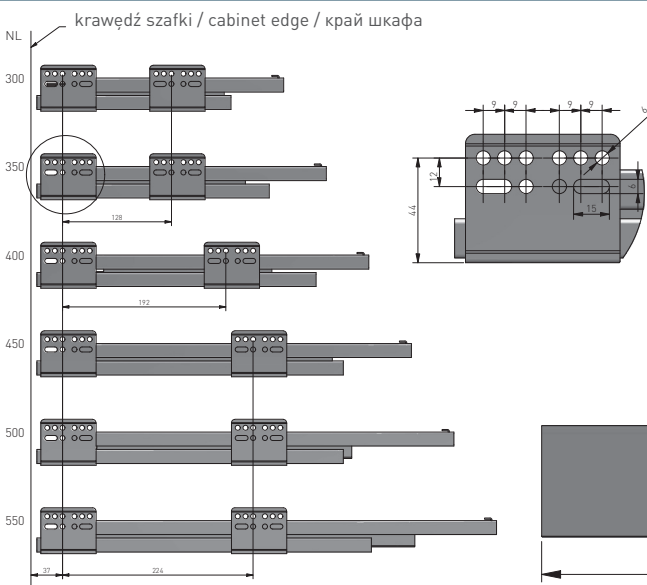

AXIS PRO GLASS

Cechy produktu / Features / Характеристика:

- Pełny wysuw / Full sliding / Полное выдвижение
- Funkcja spowolnienia / Slow down function / функция замедления
- Ładowność / Load capacity / Нагрузка: 40 kg / кг
- Regulacja (pion i poziom) / Adjustment (vertical and horizontal) / Регулировка по горизонтали и вертикали

L = 300-550 mm / мм

stal / steel / сталь

biały / white / белый
antracyt / anthracite / антрацитовый

WYMIARY MONTAŻOWE / MOUNTING DIMENSIONS / УСТАНОВОЧНЫЕ РАЗМЕРЫ

Uwagi montażowe / Mounting information / Техническое примечание: