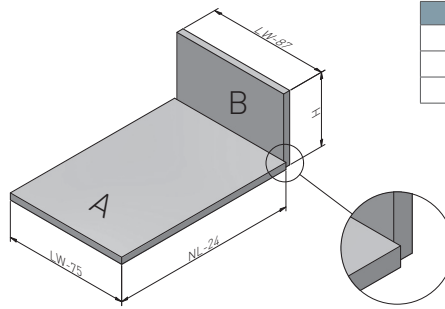

	A	NL	B
Low	86	300	293
Medium	120	350	343
High	168	400	393
		450	443
		500	493
		550	543

WYMIARY MONTAŻOWE DLA SZUFLADY NISKIEJ / MOUNTING DIMENSIONS FOR LOW DRAWER / УСТАНОВОЧНЫЕ РАЗМЕРЫ НИЗКОГО ЯЩИКА

NF – natożenie frontu
front overlap
наложение фасада

WYMIARY MONTAŻOWE DLA SZUFLADY ŚREDNIEJ / MOUNTING DIMENSIONS FOR MEDIUM DRAWER / УСТАНОВОЧНЫЕ РАЗМЕРЫ СРЕДНЕГО ЯЩИКА

WYMIARY MONTAŻOWE DLA SZUFLADY WYSOKIEJ / MOUNTING DIMENSIONS FOR HIGH DRAWER /
УСТАНОВОЧНЫЕ РАЗМЕРЫ ВЫСОКОГО ЯЩИКА

WYMIARY ELEMENTÓW SZUFLADY Z PŁYTY 16 MM / DRAWER ELEMENTS DIMENSIONS FOR 16 MM
BOARD / РАЗМЕРЫ ЭЛЕМЕНТОВ ЯЩИКА ИЗ ДСП 16 MM

Bok / Side / Боковины	H (mm)
Niski / Low / Низкие	84
Średni / Medium / Средние	116
Wysoki / High / Высокие	167

WYMIARY ELEMENTÓW SZUFLADY WEWNĘTRZNEJ / MOUNTING DIMENSIONS FOR INNER DRAWER /
УСТАНОВОЧНЫЕ РАЗМЕРЫ ВНУТРЕННЕГО ЯЩИКА

Standardowa / Standard / Стандарт

	R (mm)
A	110
B	95
C	110

Sztko / Glass / Стекло

	S (mm)
A	56
B	88
C	139