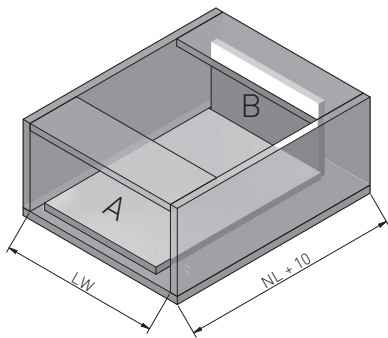

	A	NL	B
Low	86	300	293
Medium	120	350	343
High	168	400	393
		450	443
		500	493
		550	543

WYMIARY MONTAŻOWE DLA SZUFLADY NISKIEJ / MOUNTING DIMENSIONS FOR LOW DRAWER / УСТАНОВОЧНЫЕ РАЗМЕРЫ НИЗКОГО ЯЩИКА

NF – natożenie frontu
front overlap
наложение фасада

WYMIARY MONTAŻOWE DLA SZUFLADY ŚREDNIEJ / MOUNTING DIMENSIONS FOR MEDIUM DRAWER / УСТАНОВОЧНЫЕ РАЗМЕРЫ СРЕДНЕГО ЯЩИКА

WYMIARY MONTAŻOWE DLA SZUFLADY WYSOKIEJ / MOUNTING DIMENSIONS FOR HIGH DRAWER /
УСТАНОВОЧНЫЕ РАЗМЕРЫ ВЫСОКОГО ЯЩИКА

WYMIARY ELEMENTÓW SZUFLADY Z PŁYTY 16 MM / DRAWER ELEMENTS DIMENSIONS FOR 16 MM
BOARD / РАЗМЕРЫ ЭЛЕМЕНТОВ ЯЩИКА ИЗ ДСП 16 MM

Bok / Side / Боковины	H (mm)
Niski / Low / Низкие	84
Średni / Medium / Средние	116
Wysoki / High / Высокие	167

WYMIARY ELEMENTÓW SZUFLADY WEWNĘTRZNEJ / MOUNTING DIMENSIONS FOR INNER DRAWER /
УСТАНОВОЧНЫЕ РАЗМЕРЫ ВНУТРЕННЕГО ЯЩИКА

Standardowa / Standard / Стандарт

	R (mm)
A	110
B	95
C	110

Sztko / Glass / Стекло

	S (mm)
A	56
B	88
C	139