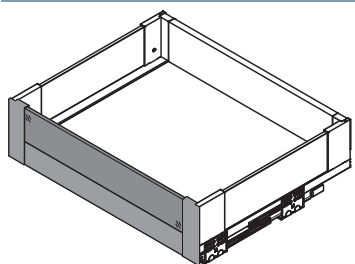

ZESTAW DO SZUFLADY WEWNĘTRZNEJ ŚREDNIEJ H=120 / SET FOR MEDIUM INNER DRAWER H=120 /
НАБОР ДЛЯ СРЕДНЕГО ВНУТРЕННЕГО ЯЩИКА H = 120