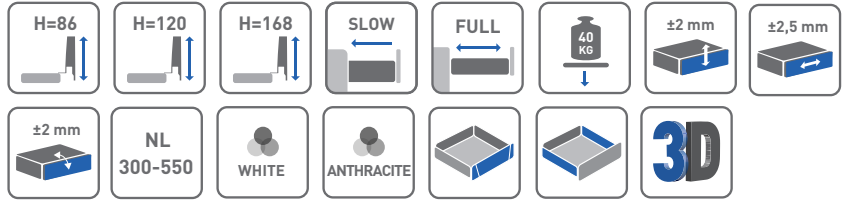

AXIS PRO GLASS

Cechy produktu / Features / Характеристика:

- Pełny wysuw / Full sliding / Полное выдвижение
- Funkcja spowolnienia / Slow down function / функция замедления
- Ładowność / Load capacity / Нагрузка: 40 kg / кг
- Regulacja (pion i poziom) / Adjustment (vertical and horizontal) / Регулировка по горизонтали и вертикали

L = 300-550 mm / мм

stal / steel / сталь

biały / white / белый
antracyt / anthracite / антрацитовый

WYMIARY MONTAŻOWE / MOUNTING DIMENSIONS / УСТАНОВОЧНЫЕ РАЗМЕРЫ

Uwagi montażowe / Mounting information / Техническое примечание:

WYMIARY ELEMENTÓW SZUFLADY WEWNĘTRZNEJ / MOUNTING DIMENSIONS FOR INNER DRAWER /
УСТАНОВОЧНЫЕ РАЗМЕРЫ ВНУТРЕННЕГО ЯЩИКА

Standardowa / Standard / Стандарт

	R (mm)
A	110
B	95
C	110

Sztko / Glass / Стекло

	S (mm)
A	56
B	88
C	139