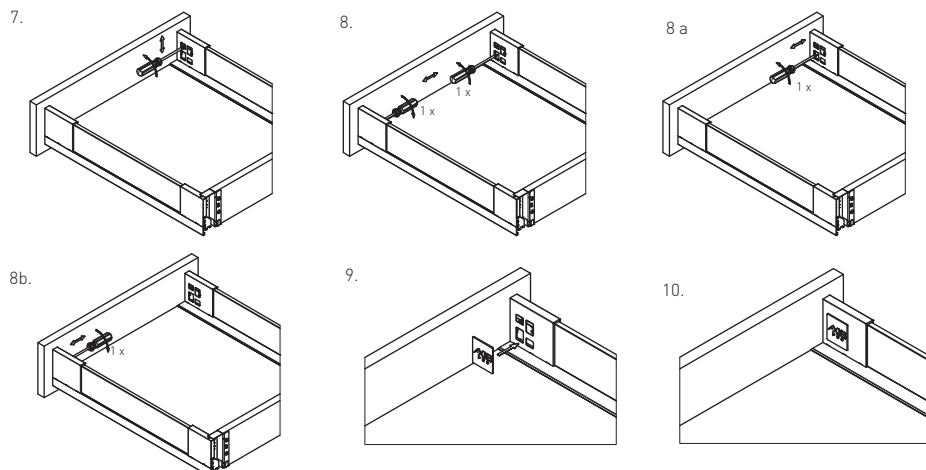

REGULACJA POZIOMA – PIONOWA / HORIZONTAL – VERTICAL ADJUSTMENT / РЕГУЛИРОВКА ПО ШИРИНЕ – ПО ВЫСОТЕ