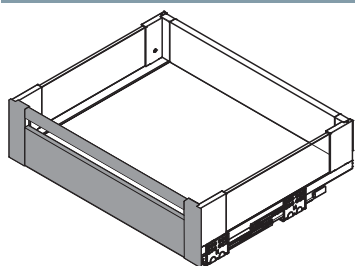

ZESTAW DO SZUFLADY WEWNĘTRZNEJ ŚREDNIEJ H=120 / SET FOR MEDIUM INNER DRAWER H=120 /
НАБОР ДЛЯ СРЕДНЕГО ВНУТРЕННЕГО ЯЩИКА H = 120

• x 4   ■ x 1   ⚙ x 4   ⚙ x 1   2

	Antracyt / anthracite / антрацитовый	Biały / white / белый
szuflada wewnętrzna średnia „B” medium inner drawer „B” средний внутренний ящик „B”	PB-AXISPRO-ZESWEW-B	PB-AXISPRO-ZESWEW-B1