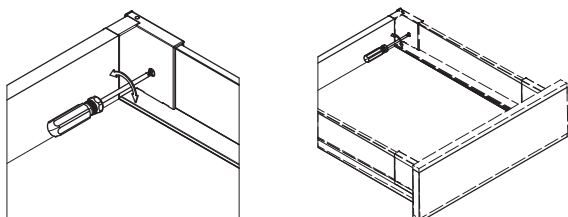

ZESTAW DO SZUFLADY WEWNĘTRZNEJ WYSOKIEJ H=168 / SET FOR HIGH INNER DRAWER H=168 /
 КОМПЛЕКТ ДЛЯ ВЫСОКОГО ВНУТРЕННЕГО ЯЩИКА H=168

• x 4 ■ x 1 ⚙ x 4 ⚙ x 1

	Antracyt / anthracite / антрацитовый	Biały / white / белый
szuflada wewnętrzna wysoka „C” high inner drawer „C” высокий внутренний ящик „C”	PB-AXISPRO-GLASS-ZESWEW-C	PB-AXISPRO-GLASS-ZESWEW-C1

MONTAŻ SZUFLADY / MOUNTING OF DRAWER / МОНТАЖ ЯЩИКА

REGULACJA POZIOMA – PIONOWA / HORIZONTAL – VERTICAL ADJUSTMENT / РЕГУЛИРОВКА ПО ШИРИНЕ – ПО ВЫСОТЕ

REGULACJA POCHYLENIA FRONTU / FRONT POSITION ADJUSTMENT / РЕГУЛИРОВКА НАКЛОНА ФАСАДА